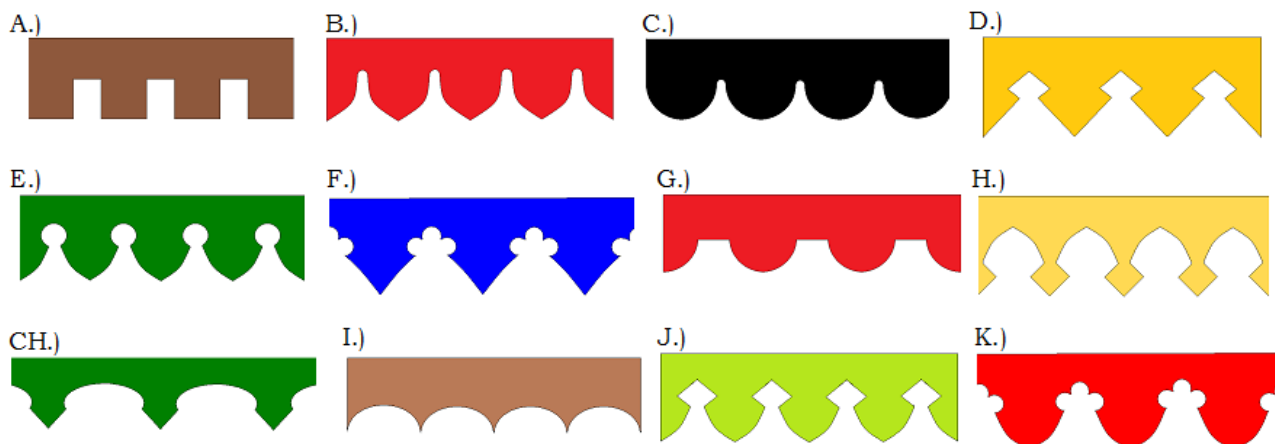

U stanu je možnost zvolit si:

- tvar cimbuří