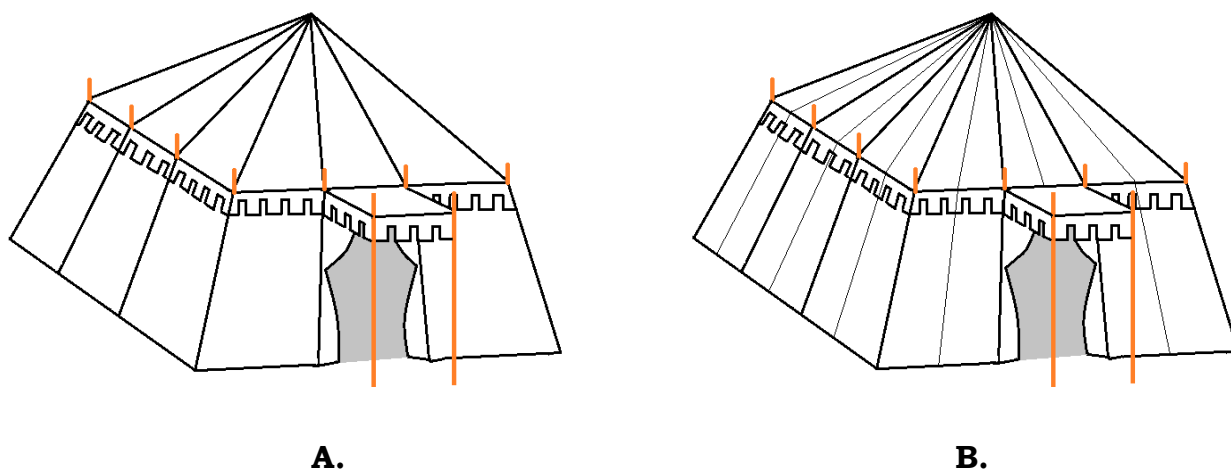

MARHOLD

4-hran

Základní tvar stanu tvoří pravidelný 4-hran. Nabízíme také v prodloužené verzi.

Cena zahrnuje:

Stan, plátěný pytel na stan, přístřešek ke stanu, návod na stavbu, záruční list.

Stan lze nabídnout:

- A. sešitý **v celku se stěnami** stanu,
- B. S odnímatelnými **stěnami** stanu.

Dále lze přibjednat:

- dřevěné tyče,
- kolíky,
- provaz s napínákem.

U stanu je možnost zvolit si:

- tvar cimbuří

- výběr barevné kombinace

- výběr barev

Šablona

Šablonu pro snadné zvolení barevné kombinace stanu a cimbuří je možno stáhnout na našich stránkách!

MARHOLD

4-hran		Režná varianta			A. Standard		B. Dělené barvy	
								
Materiál	300g/m ²	370g/m ²	410g/m ²	300g/m ²	300g/m ²	300g/m ²	300g/m ²	
	 režná	 režná	 režná	 Režná +1barva	 2 barvy	 Režná +1barva	 2 barvy	
 A.		Kombinace: A. Stěny stanu sešité vcelku se střechou.						
Velikost	3m	15 950	16 446	16 777	16 612	17 231	17 521	17 769
	s DPH	19 300	19 900	20 300	20 100	20 850	21 200	21 500
	4m	19 835	20 612	21 157	21 488	22 314	21 983	23 140
	s DPH	24 000	24 940	25 600	26 000	27 000	26 600	28 000
	5m	25 702	26 033	26 529	26 777	27 521	27 025	28 223
	s DPH	31 100	31 500	32 100	32 400	33 300	32 700	34 150
	6m	31 901	32 579	34 959	35 455	35 868	35 702	36 364
s DPH	38 600	39 420	42 300	42 900	43 400	43 200	44 000	
 B.		Kombinace: B. S odnímatelnými stěnami stanu.						
Velikost	3m	16 446	16 777	17 521	17 231	17 438	17 934	18 347
	s DPH	19 900	20 300	21 200	20 850	21 100	21 700	22 200
	4m	20 579	21 355	22 000	22 397	23 223	23 058	24 050
	s DPH	24 900	25 840	25 600	27 100	28 100	27 900	29 100
	5m	27 272	27 603	27 768	27 438	28 182	29 595	29 942
	s DPH	33 000	33 400	33 600	33 200	34 100	35 810	36 230
	6m	33 967	34 380	35 455	34 876	36 380	36 711	37 372
s DPH	41 100	41 600	42 900	42 200	44 020	44 420	45 220	