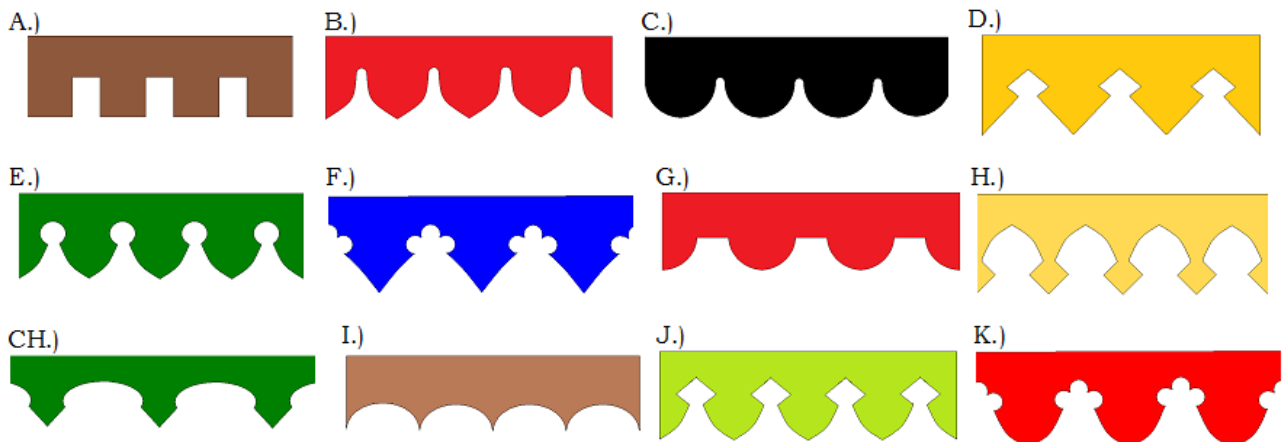

MARHOLD

4-hran

Základní tvar stanu tvoří pravidelný 4-hran. Nabízíme také v prodloužené verzi.

Cena zahrnuje:

Stan, plátěný pytel na stan, přístřešek ke stanu, návod na stavbu, záruční list.

Stan lze nabídnout:

- A. sešitý **v celku se stěnami** stanu,
- B. S odnímatelnými **stěnami** stanu.

Dále lze přibjednat:

- dřevěné tyče,
- kolíky,
- provaz s napínákem.

U stanu je možnost zvolit si:

- tvar cimbuří

- výběr barevné kombinace

- výběr barev

Šablona

Šablonu pro snadné zvolení barevné kombinace stanu a cimbuří je možno stáhnout na našich stránkách!

MARHOLD

4-hran		Režná varianta			A. Standard		B. Dělené barvy	
								
Materiál	300g/m ²	370g/m ²	410g/m ²	300g/m ²	300g/m ²	300g/m ²	300g/m ²	
	 režná	 režná	 režná	 Režná +1barva	 2 barvy	 Režná +1barva	 2 barvy	
 A.		Kombinace: A. Stěny stanu sešité vcelku se střechou.						
Velikost	3m	15 950	16 446	16 777	16 612	17 231	17 521	17 769
	s DPH	19 300	19 900	20 300	20 100	20 850	21 200	21 500
	4m	19 835	20 612	21 157	21 488	22 314	21 983	23 140
	s DPH	24 000	24 940	25 600	26 000	27 000	26 600	28 000
	5m	25 702	26 033	26 529	26 777	27 521	27 025	28 223
	s DPH	31 100	31 500	32 100	32 400	33 300	32 700	34 150
	6m	31 901	32 579	34 959	35 455	35 868	35 702	36 364
s DPH	38 600	39 420	42 300	42 900	43 400	43 200	44 000	
 B.		Kombinace: B. S odnímatelnými stěnami stanu.						
Velikost	3m	16 446	16 777	17 521	17 231	17 438	17 934	18 347
	s DPH	19 900	20 300	21 200	20 850	21 100	21 700	22 200
	4m	20 579	21 355	22 000	22 397	23 223	23 058	24 050
	s DPH	24 900	25 840	25 600	27 100	28 100	27 900	29 100
	5m	27 272	27 603	27 768	27 438	28 182	29 595	29 942
	s DPH	33 000	33 400	33 600	33 200	34 100	35 810	36 230
	6m	33 967	34 380	35 455	34 876	36 380	36 711	37 372
s DPH	41 100	41 600	42 900	42 200	44 020	44 420	45 220	